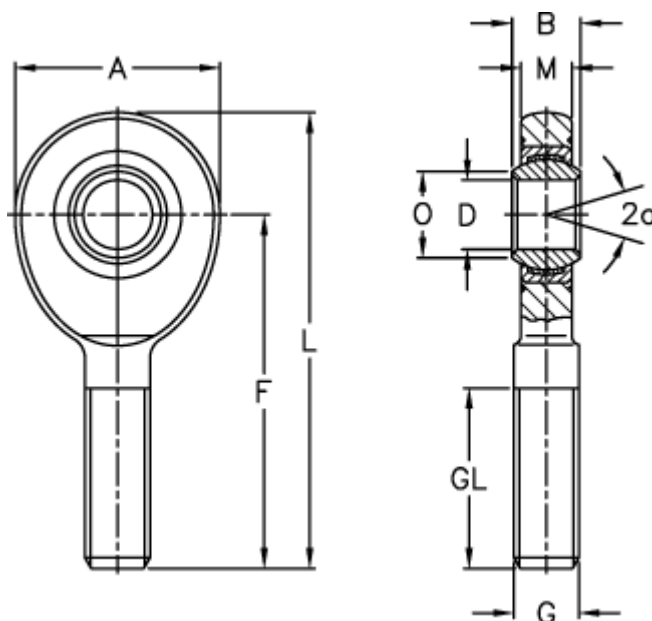

Varenummer: 03466020

Beskrivelse: Fluro Ledhoved EA 20D

Mål

A	= 53	L	= 104.5
a (grader)	= 9	M	= 13
B	= 16	O	= 24.2
D	= 20	Statisk træk kN	= 62.5
Dynamisk træk kN	= 31.5	Vægt	= 320
F	= 78		
g	= M 20x1,5		
GL	= 43		